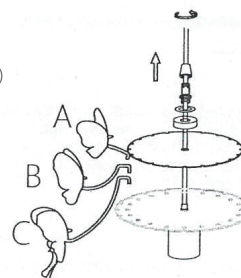

⑥

230V-50HZ
1 x E27 max LED 15W

③