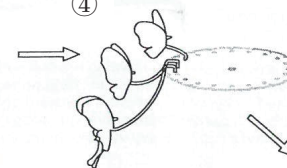

# Farfalla

LP-3439/1P  
1 x E27, max LED 15W  
230V~50Hz

Przed przystąpieniem do montażu zapoznaj się z instrukcją.

Montaż powinna wykonać osoba posiadająca uprawnienia.  
Wszelkie czynności wykonywać przy odłączonej oprawie z zasilania.

Oprawa przystosowana do montażu wewnątrz.

Wymienne źródło światła przez użytkownika końcowego

Zachowaj instrukcję obsługi

①

②

③

④

⑤