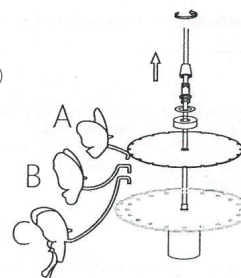

# Farfalla

LP-3439/1P  
1 x E27, max LED 15W  
230V~50Hz

Przed przystąpieniem do montażu zapoznaj się z instrukcją.

Montaż powinna wykonać osoba posiadająca uprawnienia.  
Wszelkie czynności wykonywać przy odłączonej oprawie z zasilania.

Oprawa przystosowana do montażu wewnątrz.

Wymienne źródło światła przez użytkownika końcowego

Zachowaj instrukcję obsługi

①

②

③

④

⑤