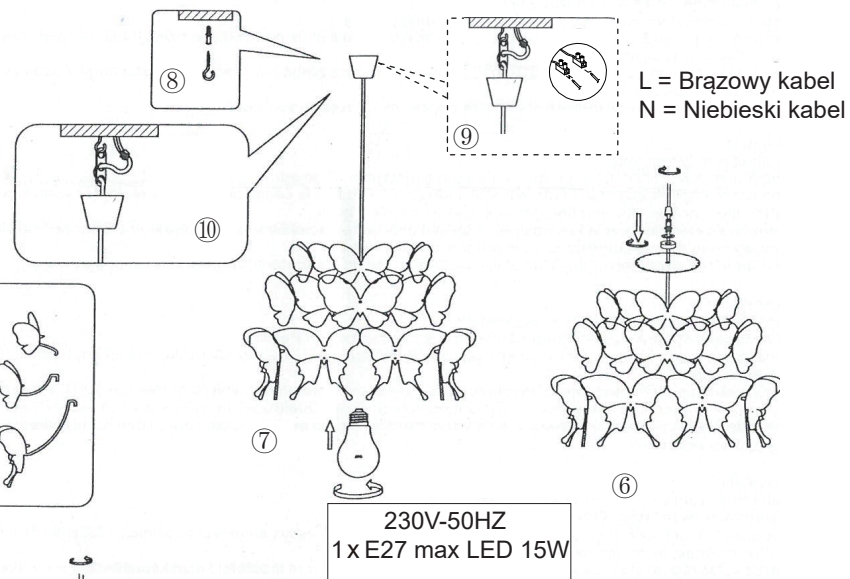

# Farfalla

LP-3439/1P  
1 x E27, max LED 15W  
230V~50Hz

Przed przystąpieniem do montażu zapoznaj się z instrukcją.

Montaż powinna wykonać osoba posiadająca uprawnienia.  
Wszelkie czynności wykonywać przy odłączonej oprawie z zasilania.

Oprawa przystosowana do montażu wewnątrz.

Wymienne źródło światła przez użytkownika końcowego

Zachowaj instrukcję obsługi

①

②

③

④

⑤